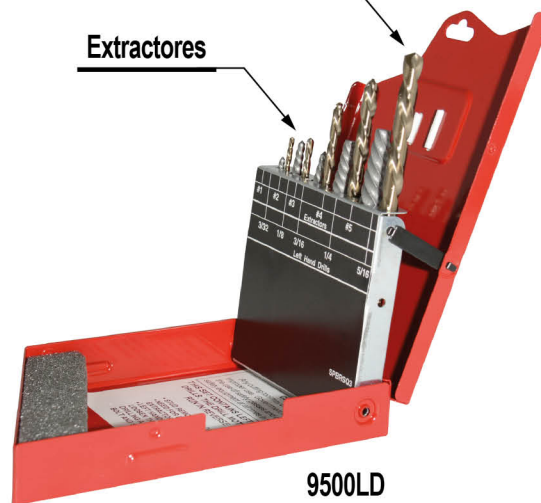

CAJA METÁLICA

Ventajas

- Brocas Premium fabricadas con acero al alto molibdeno, nitro-carburizadas para mayor resistencia y alta abrasión para barrenar metales duros.

- Bocas con "punta a 135° - Split Point" auto centrable

- Bocas Izquierdas con punta 135° sus canales izquierdos extraen las partes rotas sin dañar los hilos de las roscas.

- Extractores fabricados con acero al alto carbón, diseñados para una rápida extracción.

- Machuelos fabricados con aleación de tungsteno y molibdeno que genera un roscado perfecto en materiales como acero inoxidable y de alta dureza.

Machuelo con aleación de tungsteno

Broca Premium alta velocidad

Broca Premium alta velocidad Izquierdas

Extractores

10
PIEZAS
COMBINADO

BROCAS MEDIDA	EXTRACTORES MEDIDA
3/32	5/64"
1/8	7/64"
3/16	5/32"
1/4	1/4"
5/16	17/64"

CAJA METÁLICA

CAJA METÁLICA

CÓDIGO	PIEZAS	📦
H5118MC	18	1
9500LD	10	1