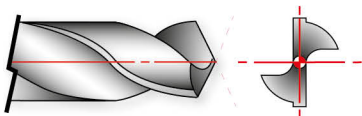

Juego de Brocas de Acero de Alta Velocidad Premium y Extractores

1 AÑO
GARANTÍA
YEARS WARRANTY

PUNTA SPLIT DE 118° ó 135°

18
PIEZAS
COMBINADO

BROCAS MEDIDA	MACHUELOS MEDIDA	BROCAS MEDIDA	MACHUELOS MEDIDA
#36	6-32NC	F	5/16-18NC
#29	8-32NC	5/16"	3/8-16NC
#25	10-24NC	U	7/16-14NC
#21	10-32NF	2764	1/2-13NC
#7	1/4-20NC		

CAJA METÁLICA

Ventajas

- Brocas Premium fabricadas con acero al alto molibdeno, nitro-carburizadas para mayor resistencia y alta abrasión para barrenar metales duros.

- Bocas con "punta a 135° - Split Point" auto centrable

- Bocas Izquierdas con punta 135° sus canales izquierdos extraen las partes rotas sin dañar los hilos de las roscas.

- Extractores fabricados con acero al alto carbón, diseñados para una rápida extracción.